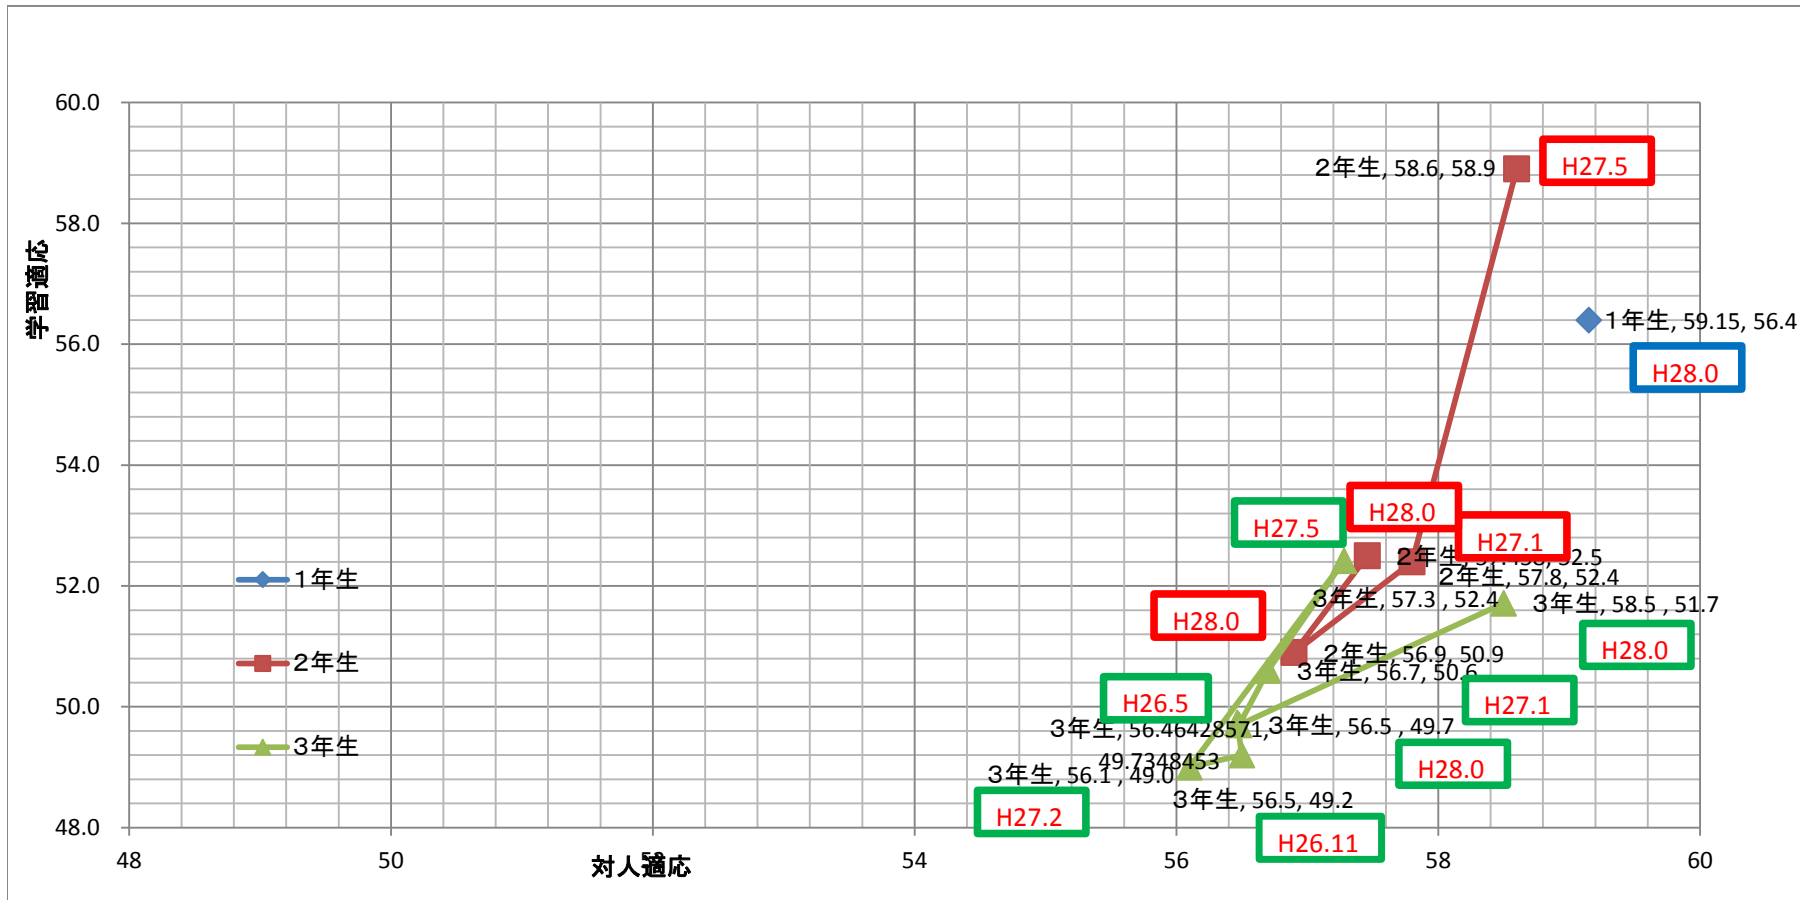

ASSESS 学年別推移 (H26.5→H28.5) 【学年別】

| | 1年生 全クラス | | 2年生 全クラス | | 3年生 全クラス | |
|----------|-------------|----|-------------|------|-------------|------------|
| | 対人 | 学習 | 対人 | 学習 | 対人 | 学習 |
| 平成26年 5月 | | | | | 56.46428571 | 49.7348453 |
| 平成26年11月 | | | | | 56.5 | 49.2 |
| 平成27年 2月 | | | | | 56.1 | 49.0 |
| 平成27年 5月 | | | 58.6 | 58.9 | 57.3 | 52.4 |
| 平成27年11月 | | | 57.8 | 52.4 | 56.7 | 50.6 |